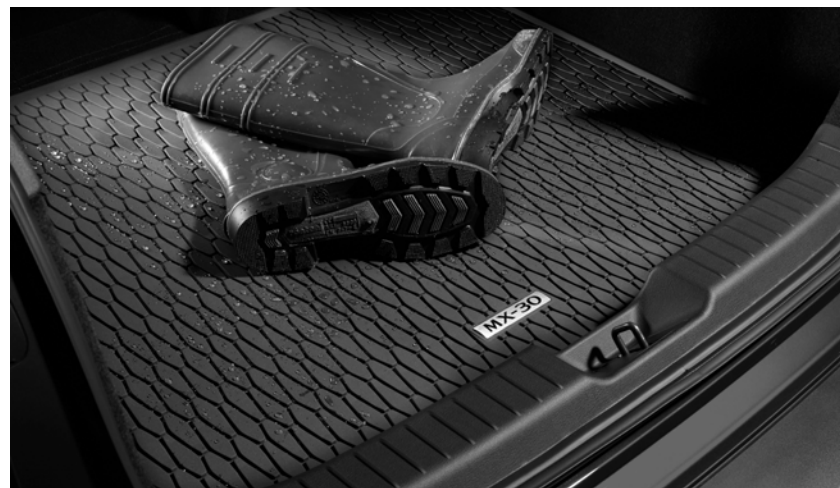

Kofferraum-Schalenwanne mit MX-30 Logo aus Metall